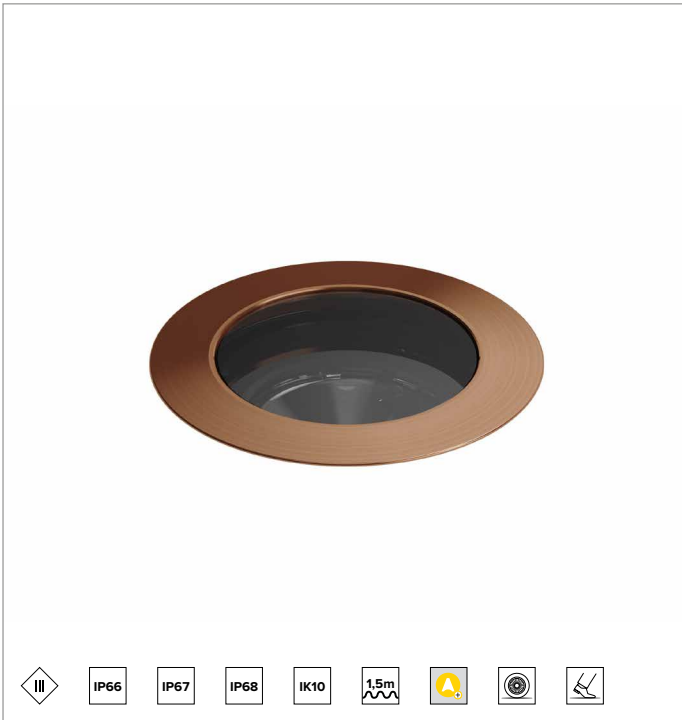

E032WFL840CCB | Keplero Quantum 90

Proiettore professionale da incasso con unità ottica fissa

	4000K	H(m)	D(m)	Emax(lx)
	Ra80			57°
Fixture Power	10W	1	1.09	1148
Source Flux	1411lm	2	2.18	287
Fixture Flux	1011lm	3	3.27	128
Efficacy	98lm/W	4	4.36	72
TS2227	I _{max} =821cd/klm	I _{max}	1158cd	5
			5.45	46